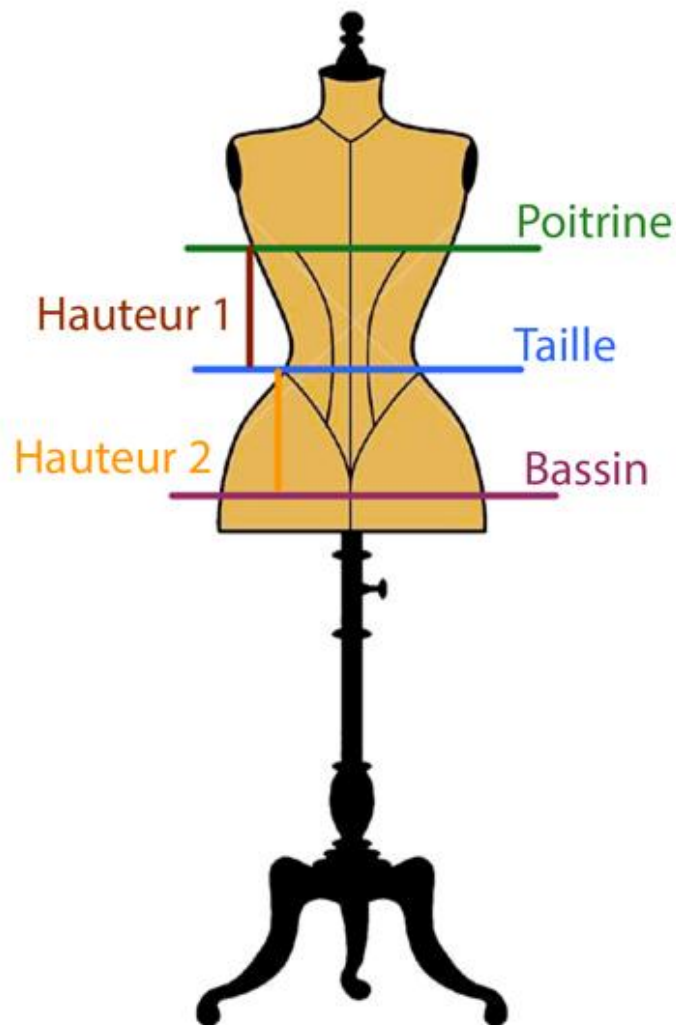

# Faust

COUTURE

Price List  
Spring-Summer  
2016

CORRESPONDANCE TAILLE FRANCAISE ET AMERICAINE

TAILLE			34	36	38	40	42	44	46	48	50	52	54
POITRINE	75	78	82	85	89	92	96	99	103	106	110	113	117
TAILLE	56	59	63	66	70	73	77	80	84	87	91	94	98
HANCHES	85	88	92	95	99	102	106	109	113	116	120	123	127
SIZE	00	0	2	4	6	8	10	12	14	16	18	20	22
BUST		30,7	32,3	33,5	35	36,2	37,8	39	40,6	41,7	43,3	44,5	46,1
WAIST	22	23,2	24,8	26	27,6	28,7	30,3	31,5	33,1	34,3	35,8	37	38,6
HIPS	33,5	34,6	36,2	37,4	39	40,2	41,7	42,9	44,5	45,7	47,2	48,4	50